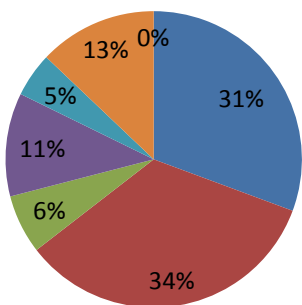

【小・中・高 現役教師限定】

12年間に5万人が体験したキャリア教育

キャリア教育☆ドリームマップ講座のご案内

「キャリア教育・ドリームマップについて詳しく知りたい!」「導入したい!」
小・中・高校 現役教師対象の特別講座を実施します。

ドリームマップ授業を実施してよかった点

- 自己理解を深める
- 自己肯定感を高める
- 行動力を伸ばす
- 計画性を伸ばす
- 創造性を伸ばす
- コミュニケーション能力を伸ばす
- 社会性を伸ばす

平成25年度 実績
実施校(84校・7270名)

※実施校アンケート
小・中学校の導入担当者/担任の
先生からご回答いただきました。
(43校 109クラスより回答)

授業の様子を動画で見たり、キャリア教育
として「ドリームマップ授業」を展開する現役
の先生をゲストにお迎えする予定です。

『夢』が生徒・児童・学生の生きる力を育む原動力に!
教室に、夢を! <http://www.dream-map.info/school/>